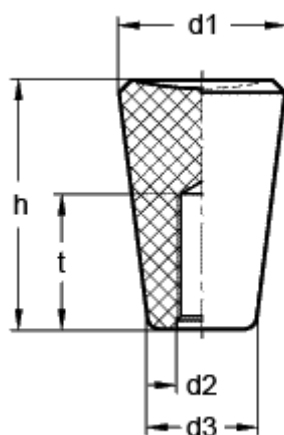

Varenummer: 20137451

Beskrivelse: E+G Konusknop GN 419-35-M10

Mål

d1	= 35
d2	= M10
d3 ca.	= 21
h	= 53
t min	= 21